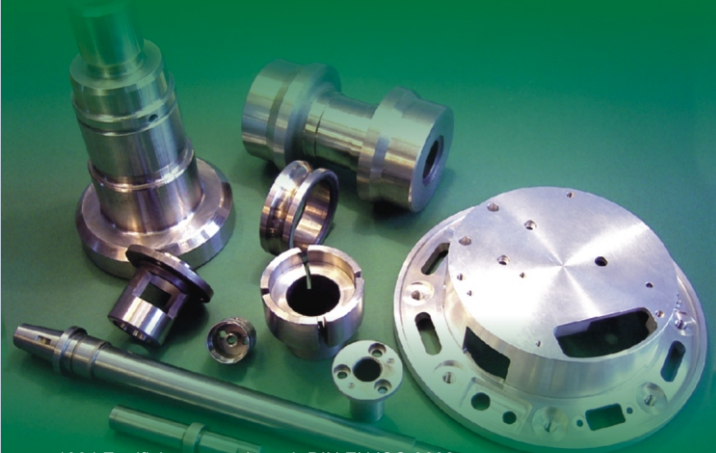

Linner Werkzeugfabrik – gegründet 1978

● **Werkzeugschärfen**

Herstellung und Instandsetzung von Präzisionsbohr-,
-fräs-, -dreh- und -sägewerkzeugen für jeden Industrie-
bereich

● **Präzisionsserienteile**

Produktion von Räum- und Drehteilen mit oder ohne
Oberflächenbehandlung sowie ergänzende Montage-
arbeiten

● **Präzisionswerkzeuge und Komponenten**

Herstellung individueller Präzisionswerkzeuge,
Komponenten und Verschleißteile für jeden Industrie-
bereich