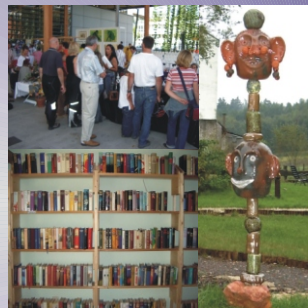

Bücherkiste

Gebrauchte Bücher
Bücherflohmarkt

Die KunSt-Tankstelle Hirnsberg befindet sich in einem alten, in Renovierung befindlichen Bauernhof in Hirnsberg nahe Larsbach. Judith Tischendorf betreut die künstlerische, Martin Günther die organisatorische Seite. Es stehen hier Werkräume und Freiflächen für Veranstaltungen und (künstlerische) Aktivitäten zur Verfügung.