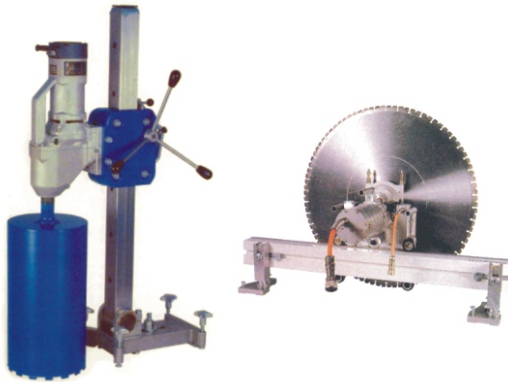

BETON

- Sägetechnik
- Kernbohrungen

MINIBAGGER ERDPRESSUNGEN RAMMBOHRUNGEN

DEMMEL

Geroldshausen - Hauptstraße 42
Tel.: 08442-2884
jakob.demmel@t-online.de
www.demmel-sbs.de

natürlich zeitlos schön

*Wir verwenden überwiegend
Natursteine.
Dabei haben wir uns auf alten
Granit spezialisiert.*